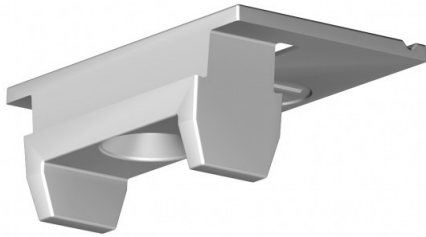

Newly R40 Wandclip

Die R40 Galerieschiene ist das innovativste Modell des Herstellers Newly. Dieses wird mit dem extra dafür hergestellten R40 Wandclip direkt an der Decke montiert. Der Clip verschwindet nach der Montage unter der Schiene und verspricht eine saubere und sichere Aufhängung. Besonders gut eignet sich dieses System für Schaufenster.

- R40 Wandclip
- speziell für die Deckenschiene R40
- einzeln lieferbar

Preis: 0,54 €