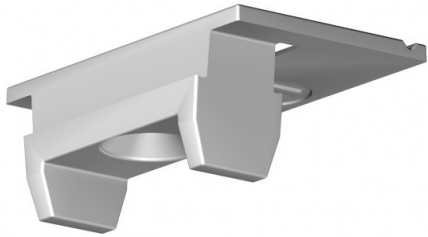

## Newly R40 Wandclip

Die R40 Galerieschiene ist das innovativste Modell des Herstellers Newly. Dieses wird mit dem extra dafür hergestellten R40 Wandclip direkt an der Decke montiert. Der Clip verschwindet nach der Montage unter der Schiene und verspricht eine saubere und sichere Aufhängung. Besonders gut eignet sich dieses System für Schaufenster.

- R40 Wandclip
- speziell für die Deckenschiene R40
- einzeln lieferbar

Preis: 0,54 €