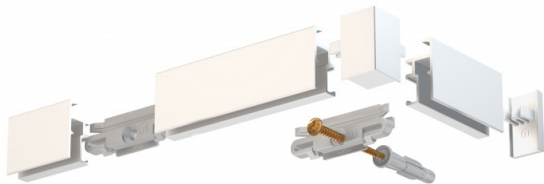

Newly Komplettpaket Galerieschiene R20 - weiß, 200cm

Das R20-Komplettpaket ist ideal zur Montage von Bildern direkt unter der Decke. In diesem Set sind alle Bestandteile enthalten, die für eine einfache Installation benötigt werden. Die R20 Wandschiene wird aus hochwertigem Aluminium hergestellt und ist für eine maximale Belastung von 30 kg / Meter geeignet. Diese Galerieschiene ist in der Farbe weiß erhältlich. Sie lässt sich mit herkömmlicher Wandfarbe überstreichen und so nahezu unsichtbar an Ihre vier Wände anpassen. Außerdem beinhaltet das Paket Eckverbinder, Endkappen, Schrauben und Dübel sowie Wandclips.

- 1 Schiene Länge 200 cm, weiß
- max. Traglast: 30 kg / Meter
- 6 Wandclips, grau
- 2 Endkappen
- 1 Eckverbinder
- Dübel und Schrauben

Preis: **24,96 €**