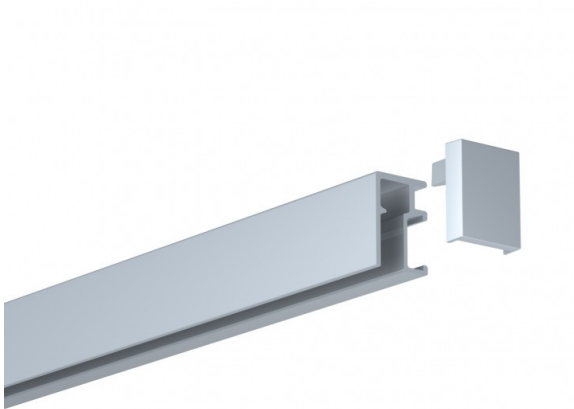

Newly Galerieschiene R10 - silber, 200 cm, Einzelpack

Die R10 Wandschiene wird aus hochwertigem Aluminium hergestellt und ist für eine maximale Belastung von 20 kg / Meter geeignet. Diese Galerieschiene ist in den Farben silber und weiß erhältlich. Sie lässt sich mit herkömmlicher Wandfarbe überstreichen und so nahezu unsichtbar an Ihre vier Wände anpassen. Jede Schiene ist einzeln in Folie verpackt um Beschädigungen an der Oberfläche zu vermeiden.

- Länge 200 cm, silber
- auch in weiß erhältlich
- einzeln in Folie verpackt
- max. Traglast: 20 kg / m

Preis: 10,89 €