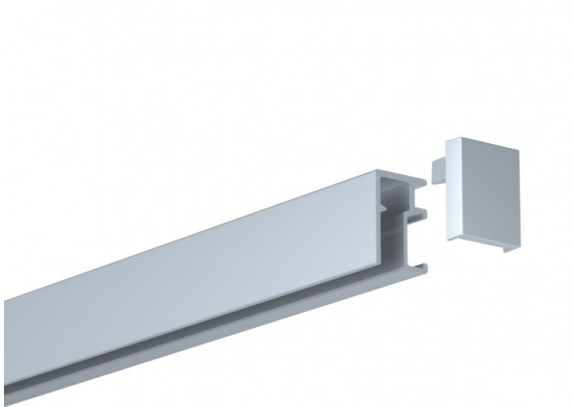

## Newly Galerieschiene R10 - silber, 200 cm, Einzelpack

Die R10 Wandschiene wird aus hochwertigem Aluminium hergestellt und ist für eine maximale Belastung von 20 kg / Meter geeignet. Diese Galerieschiene ist in den Farben silber und weiß erhältlich. Sie lässt sich mit herkömmlicher Wandfarbe überstreichen und so nahezu unsichtbar an Ihre vier Wände anpassen. Jede Schiene ist einzeln in Folie verpackt um Beschädigungen an der Oberfläche zu vermeiden.

- Länge 200 cm, silber
- auch in weiß erhältlich
- einzeln in Folie verpackt
- max. Traglast: 20 kg / m

Preis: 10,89 €