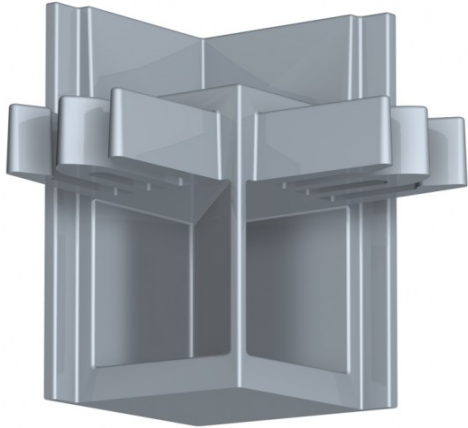

## Newly Eckverbinder R20, silber

Auch für Galerieschienen, die in oder um Ecken herum montiert werden sollen hat Newly eine einfach und saubere Lösung parat: die Newly Eckverbinder. Diese sind für alle Typen der Newly Galerieschiene erhältlich, jeweils in der passenden Farbe (weiß und/oder silber). Ebenso wie die Galerieschienen lassen sich auch die Eckverbinder mit herkömmlicher Wandfarbe überstreichen.

- Newly Eckverbinder, silber
- geeignet für Newly Galerieschiene R20
- auch in weiß erhältlich
- einzeln lieferbar

Preis: 0,62 €