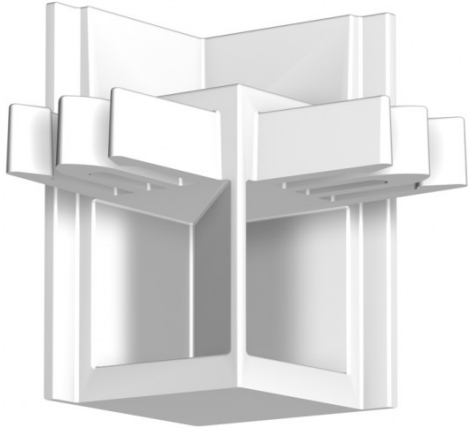

Newly Eckverbinder R20, weiß

Auch für Galerieschienen, die in oder um Ecken herum montiert werden sollen hat Newly eine einfach und saubere Lösung parat: die Newly Eckverbinder. Diese sind für alle Typen der Newly Galerieschiene erhältlich, jeweils in der passenden Farbe (weiß und/oder silber). Ebenso wie die Galerieschienen lassen sich auch die Eckverbinder mit herkömmlicher Wandfarbe überstreichen.

- Newly Eckverbinder, weiß
- geeignet für Newly Galerieschiene R20
- auch in silber erhältlich
- einzeln lieferbar

Preis: 0,62 €