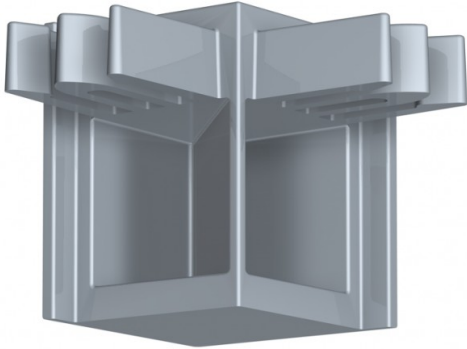

Newly Eckverbinder R10, silber

Auch für Galerieschienen, die in oder um Ecken herum montiert werden sollen hat Newly eine einfach und saubere Lösung parat: die Newly Eckverbinder. Diese sind für alle Typen der Newly Galerieschiene erhältlich, jeweils in der passenden Farbe (weiß und/oder silber). Ebenso wie die Galerieschienen lassen sich auch die Eckverbinder mit herkömmlicher Wandfarbe überstreichen.

- Newly Eckverbinder, silber
- geeignet für Newly Galerieschiene R10
- auch in weiß erhältlich
- einzeln lieferbar

Preis: 0,59 €