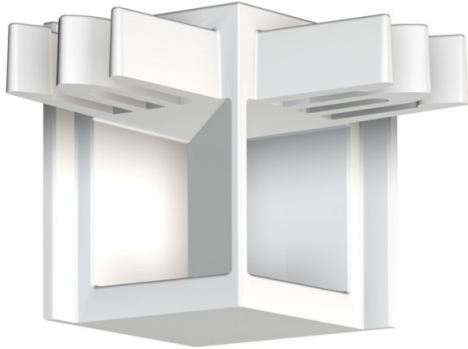

R10 Eckverbinder - weiß

Auch für Galerieschienen, die in oder um Ecken herum montiert werden sollen hat Newly eine einfach und saubere Lösung parat: die Newly Eckverbinder. Diese sind für alle Typen der Newly Galerieschiene erhältlich, jeweils in der passenden Farbe (weiß und/oder silber). Ebenso wie die Galerieschienen lassen sich auch die Eckverbinder mit herkömmlicher Wandfarbe überstreichen.

- Newly Eckverbinder, weiß
- geeignet für Newly Galerieschiene R10
- auch in silber erhältlich
- einzeln lieferbar

Preis: 0,59 €