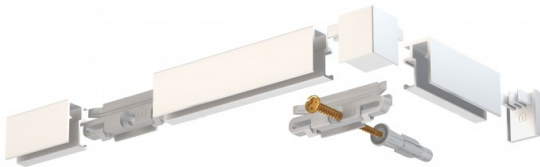

## Newly Komplettpaket Galerieschiene R10 - weiß, 200cm

Das R10-Komplettpaket ist ideal zur Montage von Bildern direkt unter der Decke. In diesem Set sind alle Bestandteile enthalten, die für eine einfache Installation benötigt werden. Die R10 Wandschiene wird aus hochwertigem Aluminium hergestellt und ist für eine maximale Belastung von 20 kg / Meter geeignet. Diese Galerieschiene ist in der Farbe weiß erhältlich. Sie lässt sich mit herkömmlicher Wandfarbe überstreichen und so nahezu unsichtbar an Ihre vier Wände anpassen. Außerdem beinhaltet das Paket Eckverbinder, Endkappen, Schrauben und Dübel sowie Wandclips.

- 1 Schiene Länge 200 cm, weiß
- max. Traglast: 20 kg / Meter
- 6 Wandclips, grau
- 2 Endkappen
- 1 Eckverbinder
- Dübel und Schrauben

Preis: 20,58 €