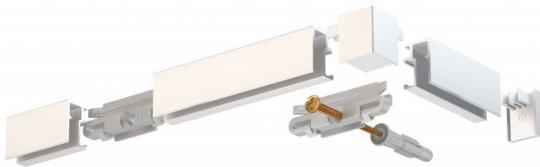

Newly Komplettpaket Galerieschiene R10 - weiß, 200cm

Das R10-Komplettpaket ist ideal zur Montage von Bildern direkt unter der Decke. In diesem Set sind alle Bestandteile enthalten, die für eine einfache Installation benötigt werden. Die R10 Wandschiene wird aus hochwertigem Aluminium hergestellt und ist für eine maximale Belastung von 20 kg / Meter geeignet. Diese Galerieschiene ist in der Farbe weiß erhältlich. Sie lässt sich mit herkömmlicher Wandfarbe überstreichen und so nahezu unsichtbar an Ihre vier Wände anpassen. Außerdem beinhaltet das Paket Eckverbinder, Endkappen, Schrauben und Dübel sowie Wandclips.

- 1 Schiene Länge 200 cm, weiß
- max. Traglast: 20 kg / Meter
- 6 Wandclips, grau
- 2 Endkappen
- 1 Eckverbinder
- Dübel und Schrauben

Preis: 20,58 €