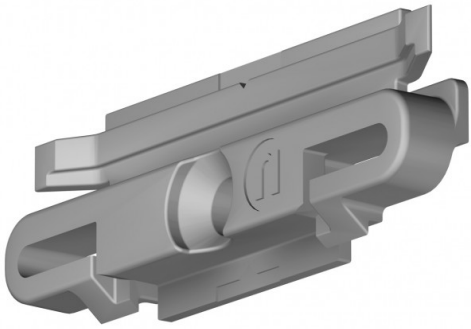

Newly Wandclip, grau - R10,R20 & R30

Mit dem grauen Wandclip von Newly befestigen Sie schnell, einfach und sicher Ihre Galerieschienen an der Wand. Der Clip eignet sich für die Modelle R10, R20 und R30. Nach der Montage der Bilderschienen verschwindet er hinter eben jenen und wird somit unsichtbar. Das bedeutet keine unschönen Makel, wie beispielsweise bei der Befestigung des Bildes mit einem einfachen Nagel an der Wand.

- grauer Wandclip
- geeignet für die Schienenmodelle R10, R20 und R30
- einzeln lieferbar

Preis: 0,54 €