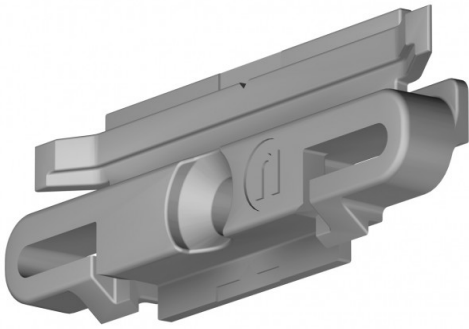

Newly Wandclip, grau - R10,R20 & R30

Mit dem grauen Wandclip von Newly befestigen Sie schnell, einfach und sicher Ihre Galerieschienen an der Wand. Der Clip eignet sich für die Modelle R10, R20 und R30. Nach der Montage der Bilderschienen verschwindet er hinter eben jenen und wird somit unsichtbar. Das bedeutet keine unschönen Makel, wie beispielsweise bei der Befestigung des Bildes mit einem einfachen Nagel an der Wand.

- grauer Wandclip
- geeignet für die Schienenmodelle R10, R20 und R30
- einzeln lieferbar

Preis: 0,54 €