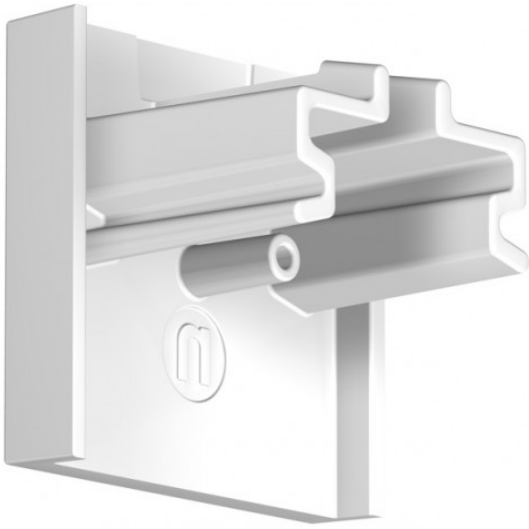

## Newly Endkappe R40 - weiß

Auch zur innovativen Deckenschiene R40 gibt es bei uns natürlich die passende Endkappe. Einfach an die jeweiligen Enden clippen und voilà, ein sauberer Abschluss entsteht. Die Endkappe ist im passenden Weißton erhältlich und lässt sich, ebenso wie die Deckenschiene, mit handelsüblicher Wandfarbe überstreichen.

- Newly Endkappe, weiß
- geeignet für Newly Deckenschiene R40
- einzeln lieferbar

Preis: 0,54 €