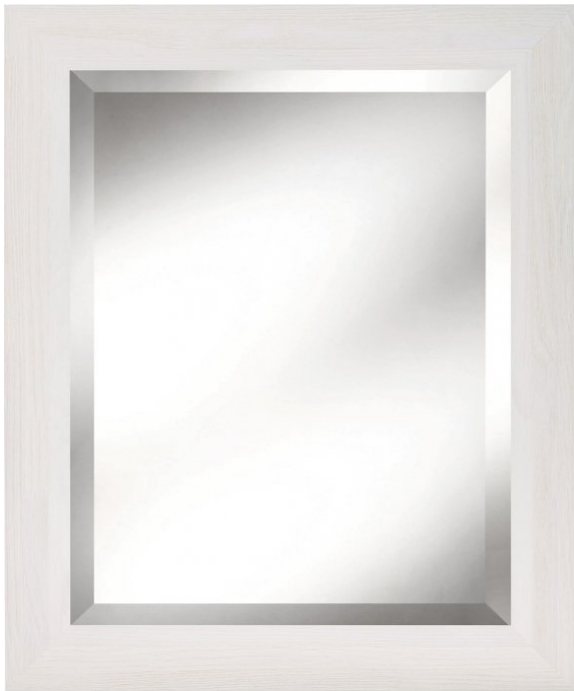

## Gerahmter Spiegel - Rügen

Es muss nicht immer glitzern und funkeln. Der Rügen ist ein schlicht wirkender Fichtenholzrahmen aus bayerischem Holz und verleiht Ihrem Facettenspiegel das gewisse Maß an Vintage. Die Massivholzverarbeitung und die offene Verzinkung sind ein echter Hingucker. Diesen gerahmten Spiegel erhalten Sie in schwarz oder weiß.

- erhältlich in zwei Farben
- fünf verschiedene Größen zur Auswahl
- Lieferung inkl. fest montiertem Facettenspiegel (Facettenbreite 30 mm)

Preis: 106,05 €

Rahmengröße	40x50
Farbe / Stil	Bayerische Fichte offen gezinkt, weiß
Glasart	Kristallspiegel mit Facette
Bildausrichtung	Hochformat
Passepartout	nein