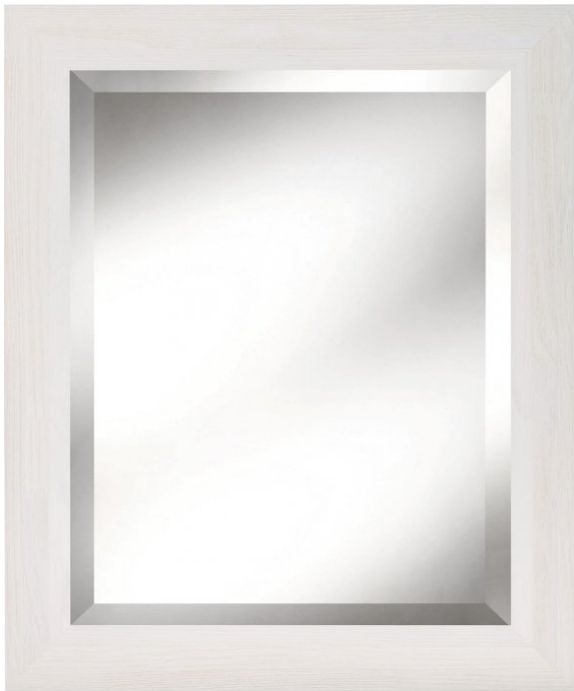

Gerahmter Spiegel - Rügen

Es muss nicht immer glitzern und funkeln. Der Rügen ist ein schlicht wirkender Fichtenholzrahmen aus bayerischem Holz und verleiht Ihrem Facettenspiegel das gewisse Maß an Vintage. Die Massivholzverarbeitung und die offene Verzinkung sind ein echter Hingucker. Diesen gerahmten Spiegel erhalten Sie in schwarz oder weiß.

- erhältlich in zwei Farben
- fünf verschiedene Größen zur Auswahl
- Lieferung inkl. fest montiertem Facettenspiegel (Facettenbreite 30 mm)

Preis: 106,05 €

Rahmengröße	40x50
Farbe / Stil	Bayerische Fichte offen gezinkt, weiß
Glasart	Kristallspiegel mit Facette
Bildausrichtung	Hochformat
Passepartout	nein